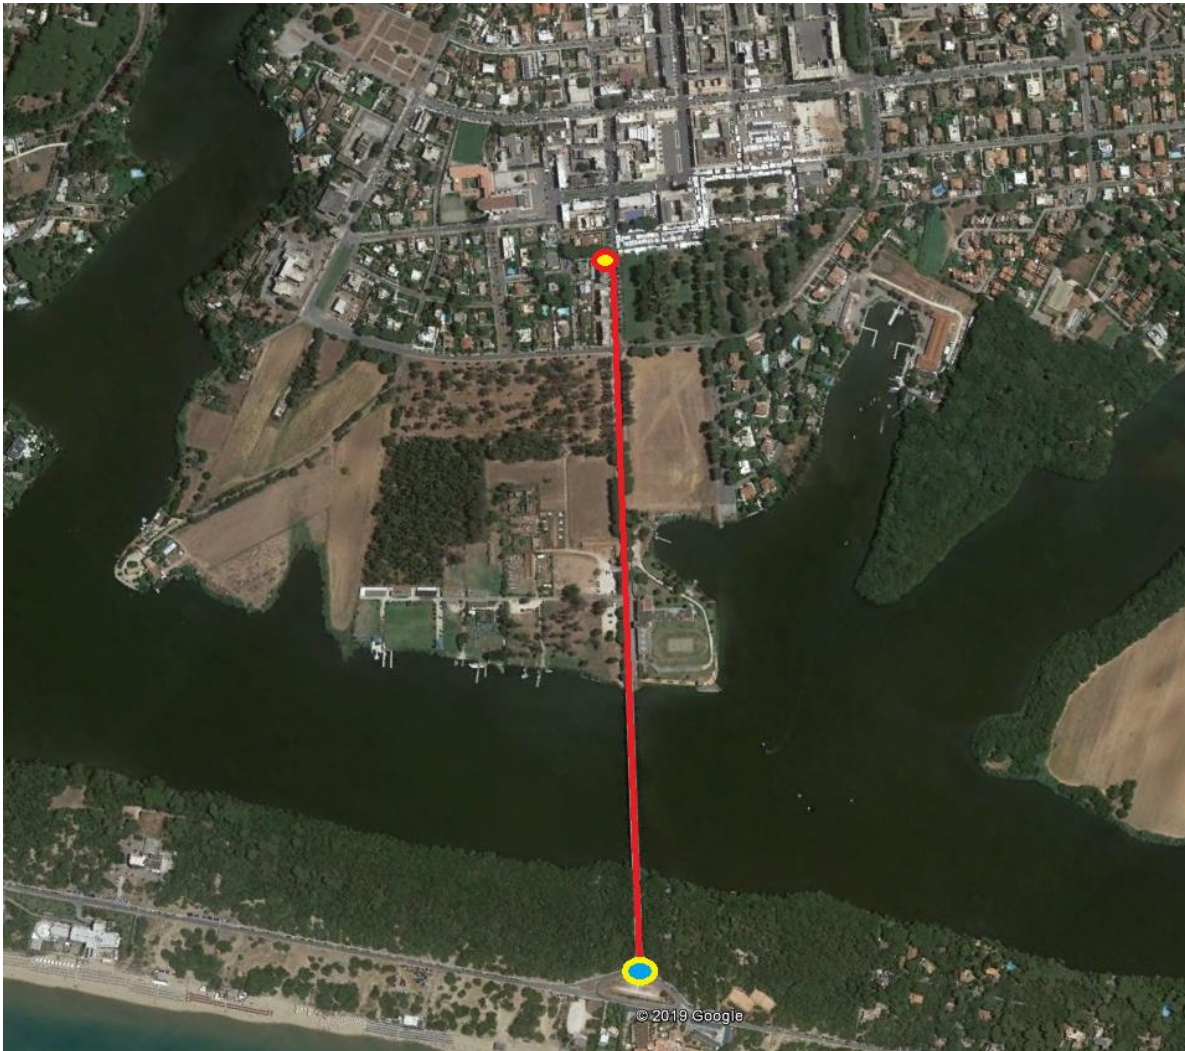

Percorso Cat Ragazzi:

1^ Frazione: Boa Rossa e Gialla partenza Frazione Run mt 800 andata e ritorno con giro alla boa Gialla e Azzurra