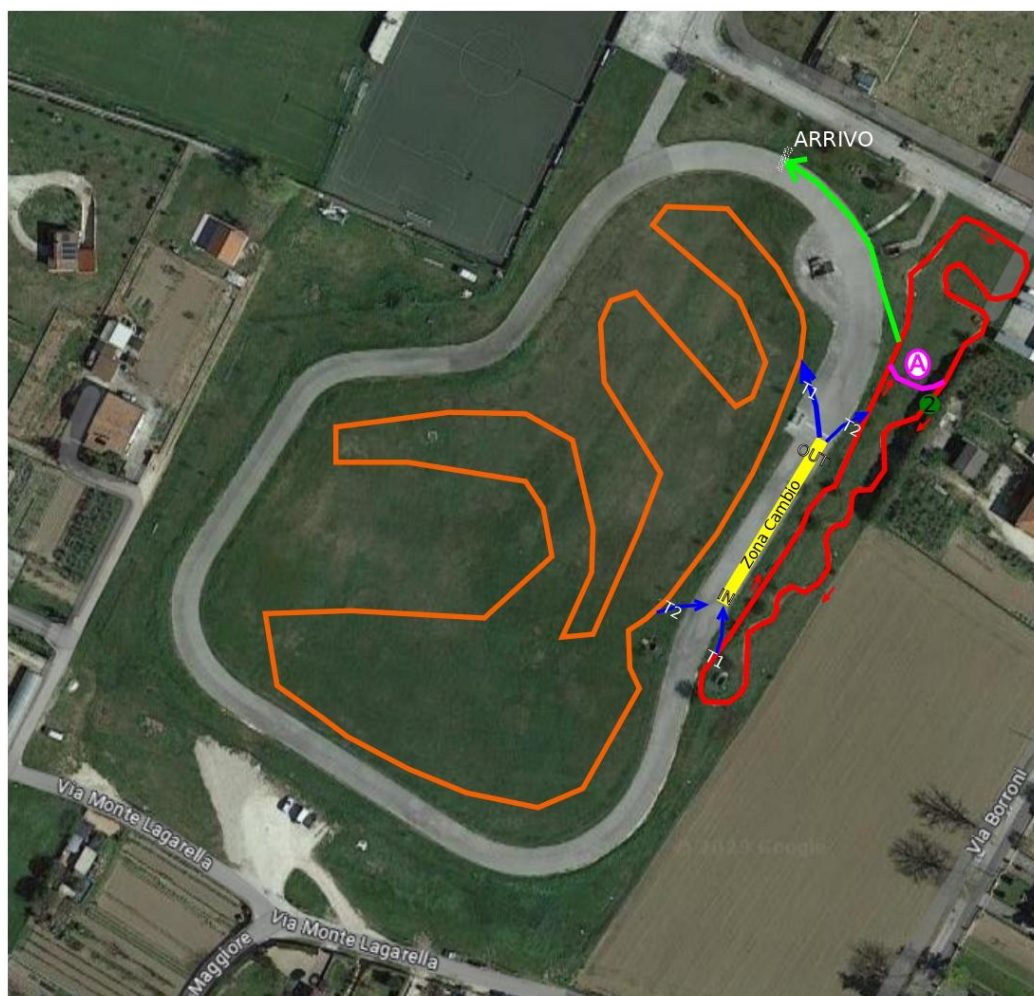

Categoria CUCCIOLI

Distanze 300 – 1000 - 200

Partenza Run 1
Categoria CU

Taglio Run 2
Categoria CU

Flussi Zona Cambio

Rettilineo arrivo

Percorso base Run 500 metri
CU - R1 partenza in 2 - R2 giro tagliato in A

Percorso bike prato/sterrato
1000 metri
CU - 1 giro