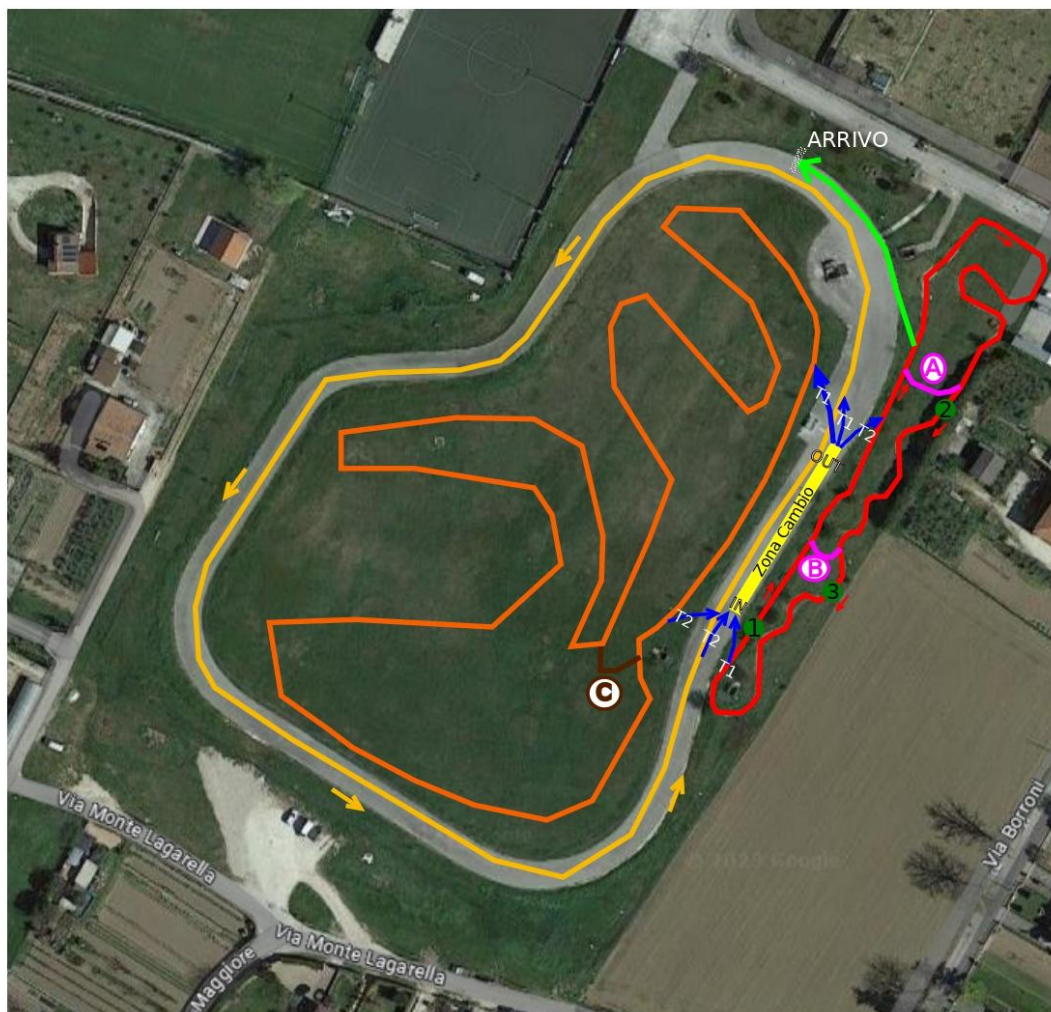

MAPPA CAMPO GARA

- 1 Partenza Run 1
 Categorie JU/YB/YA/RA/ES
 - 2 Partenza Run 1
 Categoria CU
 - 3 Partenza Run 1
 Categoria MC
 - A Taglio Run 2
 Categoria CU
 - B Taglio Run 2
 Categoria ES
 - C Taglio bike
 Categoria MC
-
- Flussi Zona Cambio
 - Rettilineo arrivo
-
- Percorso base Run 500 metri
 JU/YA/YB - R1 4 giri - R2 2 giri
 RA - R1 2 giri - R2 1 giro
 ES - R1 1 giro - R2 giro tagliato in B
 CU - R1 partenza in 2 - R2 giro tagliato in A
 MC - R1 partenza in 3 - R2 subito all'arrivo
 - Percorso bike asfaltato
 600 metri
 JU/YB/YA - 10 giri
 - Percorso bike prato/sterrato
 1000 metri
 RA - 3 giri
 ES - 2 giri
 CU - 1 giro
 MC - 1 giro tagliato in C

N.B. Il percorso RUN per tutti è su fondo sterrato/erba, regolare con piccoli saliscendi

CATEGORIA JU/YB/YA

Distanze 2000 – 6000 – 1000

1 Partenza Run 1
Categorie JU/YB/YA/RA/ES

Percorso base Run 500 metri
JU/YA/YB - R1 4 giri - R2 2 giri

Percorso bike asfaltato
600 metri
JU/YB/YA - 10 giri

Flussi Zona Cambio

Rettilineo arrivo

N.B. Il percorso RUN per tutti è su fondo sterrato/erba, regolare con piccoli saliscendi

CATEGORIA RAGAZZI

Distanze 1000 – 3000 – 500