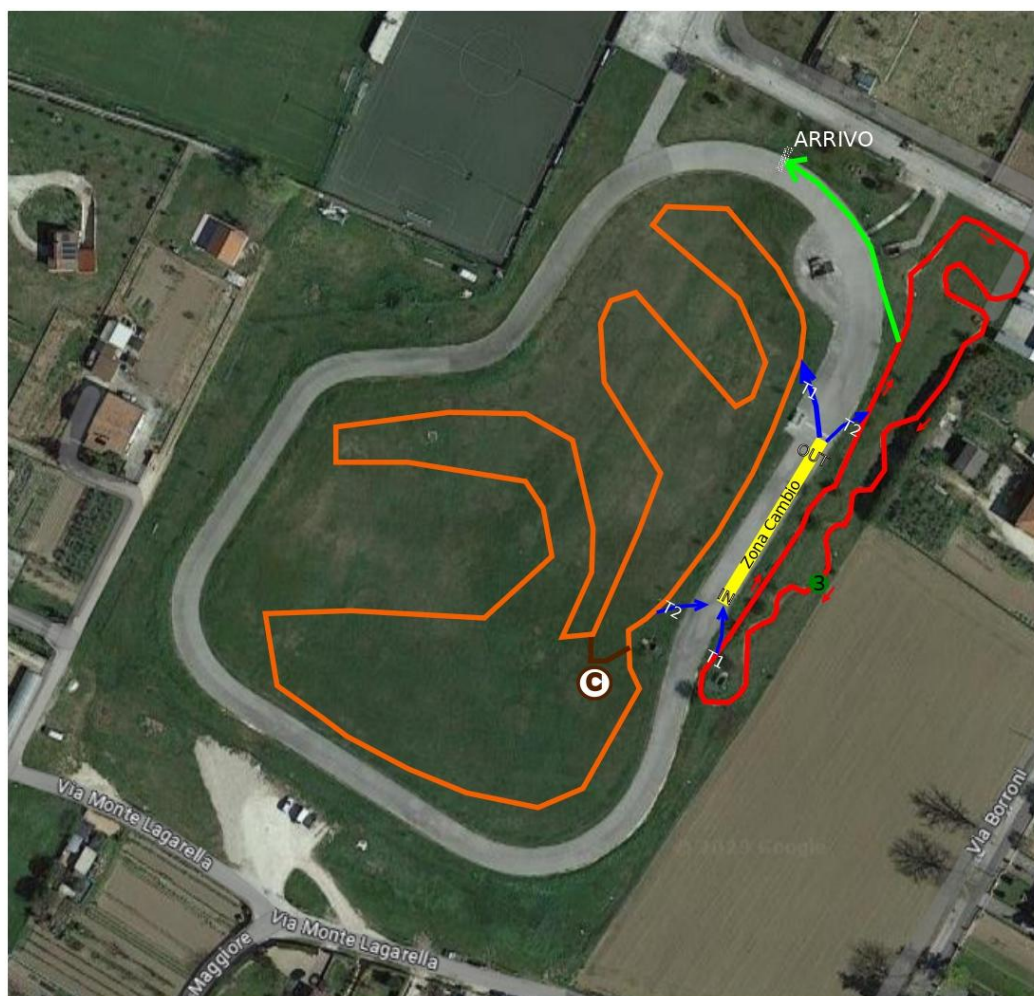

Percorso base Run 500 metri
ES - R1 1 giro - R2 giro tagliato in B

 Taglio Run 2
Categoria ES

Flussi Zona Cambio

Percorso bike prato/sterrato
1000 metri

Rettilineo arrivo

ES - 2 giri

N.B. Il percorso RUN per tutti è su fondo sterrato/erba, regolare con piccoli saliscendi

Categoria CUCCIOLI

Distanze 300 – 1000 - 200

 Partenza Run 1
Categoria CU

 Taglio Run 2
Categoria CU

Flussi Zona Cambio

Rettilineo arrivo

 Percorso base Run 500 metri
CU - R1 partenza in 2 - R2 giro tagliato in A

 Percorso bike prato/sterrato
1000 metri
CU - 1 giro

Categoria MINICUCCIOLI

Distanze 200-500-100

 Partenza Run 1
Categoria MC

Percorso base Run 500 metri

MC - R1 partenza in 3 - R2 subito all'arrivo

 Taglio bike
Categoria MC

Flussi Zona Cambio

Percorso bike prato/sterrato
1000 metri

MC - 1 giro tagliato in C

Rettilineo arrivo

DOVE PARCHEGGIARE

Adiacente al ciclodromo Casini di Foligno c'è un ampio parcheggio gratuito

Link per google maps: