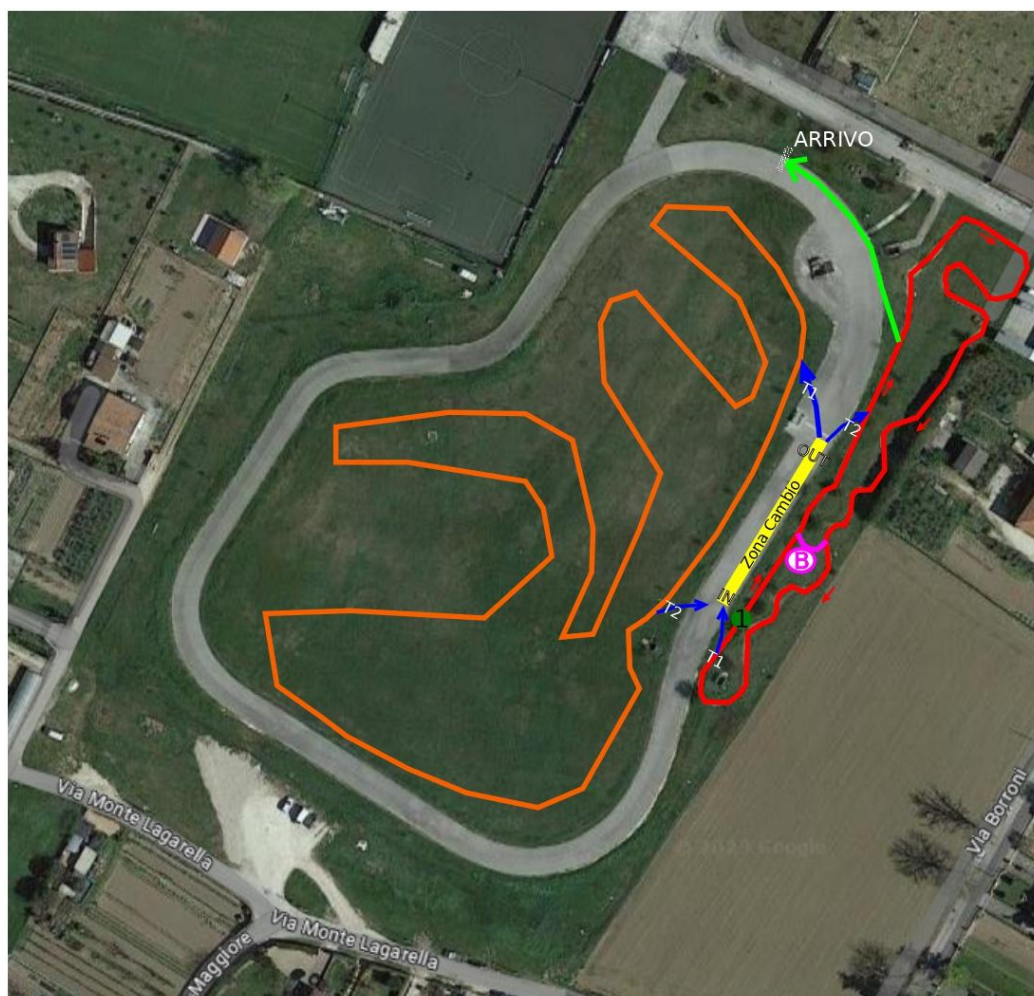

Percorso bike asfaltato
600 metri
JU/YB/YA - 10 giri

Flussi Zona Cambio

Rettilineo arrivo

N.B. Il percorso RUN per tutti è su fondo sterrato/erba, regolare con piccoli saliscendi

CATEGORIA RAGAZZI

Distanze 1000 – 3000 – 500

 Partenza Run 1
Categorie JU/YB/YA/RA/ES

Percorso base Run 500 metri

RA - R1 2 giri - R2 1 giro

 Flussi Zona Cambio

 Rettilineo arrivo

Percorso bike prato/sterrato

1000 metri

RA - 3 giri

ES - 2 giri

CU - 1 giro

MC - 1 giro tagliato in C

N.B. Il percorso RUN per tutti è su fondo sterrato/erba, regolare con piccoli saliscendi

CATEGORIA ESORDIENTI

Distanze 500 – 2000 - 300

 Partenza Run 1
Categorie JU/YB/YA/RA/ES

Percorso base Run 500 metri
ES - R1 1 giro - R2 giro tagliato in B

 Taglio Run 2
Categoria ES

Flussi Zona Cambio

Percorso bike prato/sterrato
1000 metri

Rettilineo arrivo

ES - 2 giri

N.B. Il percorso RUN per tutti è su fondo sterrato/erba, regolare con piccoli saliscendi