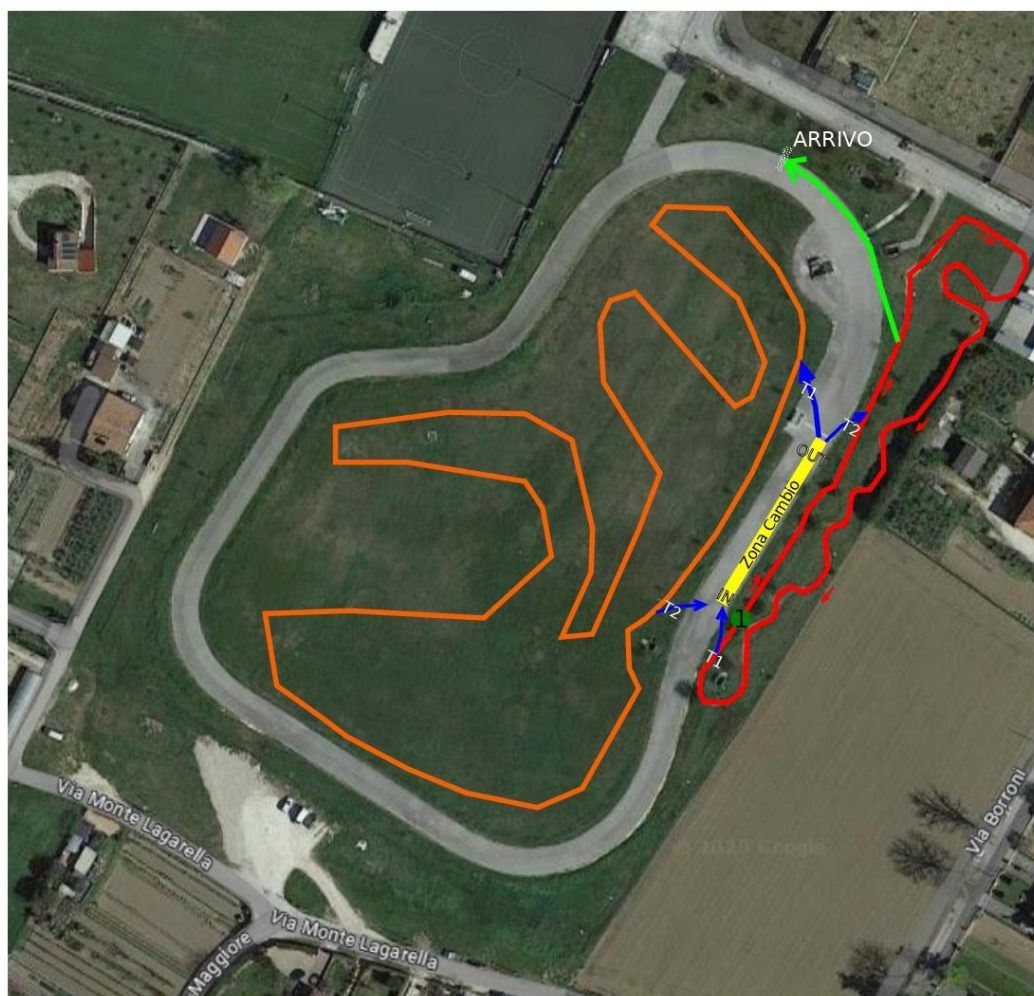

N.B. Il percorso RUN per tutti è su fondo sterrato/erba, regolare con piccoli saliscendi

CATEGORIA JU/YB/YA

Distanze 2000 – 6000 – 1000

1 Partenza Run 1
Categorie JU/YB/YA/RA/ES

Percorso base Run 500 metri
JU/YA/YB - R1 4 giri - R2 2 giri

Percorso bike asfaltato
600 metri
JU/YB/YA - 10 giri

Flussi Zona Cambio

Rettilineo arrivo

N.B. Il percorso RUN per tutti è su fondo sterrato/erba, regolare con piccoli saliscendi

CATEGORIA RAGAZZI

Distanze 1000 – 3000 – 500

 Partenza Run 1
Categorie JU/YB/YA/RA/ES

Percorso base Run 500 metri

RA - R1 2 giri - R2 1 giro

 Flussi Zona Cambio

 Rettilineo arrivo

Percorso bike prato/sterrato

1000 metri

RA - 3 giri

Percorso base Run 500 metri
ES - R1 1 giro - R2 giro tagliato in B

 Taglio Run 2
Categoria ES

Flussi Zona Cambio

Percorso bike prato/sterrato
1000 metri

Rettilineo arrivo

ES - 2 giri

N.B. Il percorso RUN per tutti è su fondo sterrato/erba, regolare con piccoli saliscendi